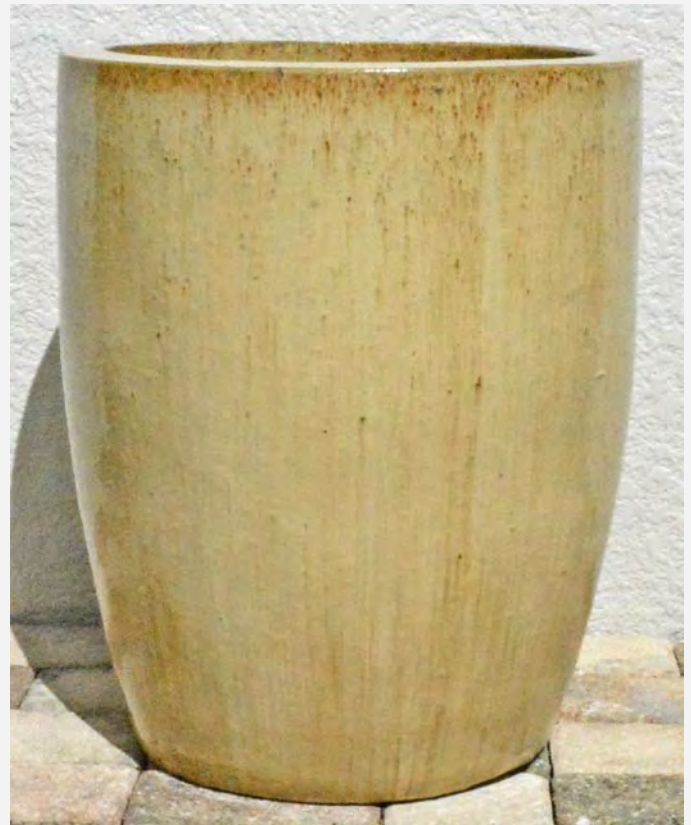

Crucible - Sand
AP-42270 SA